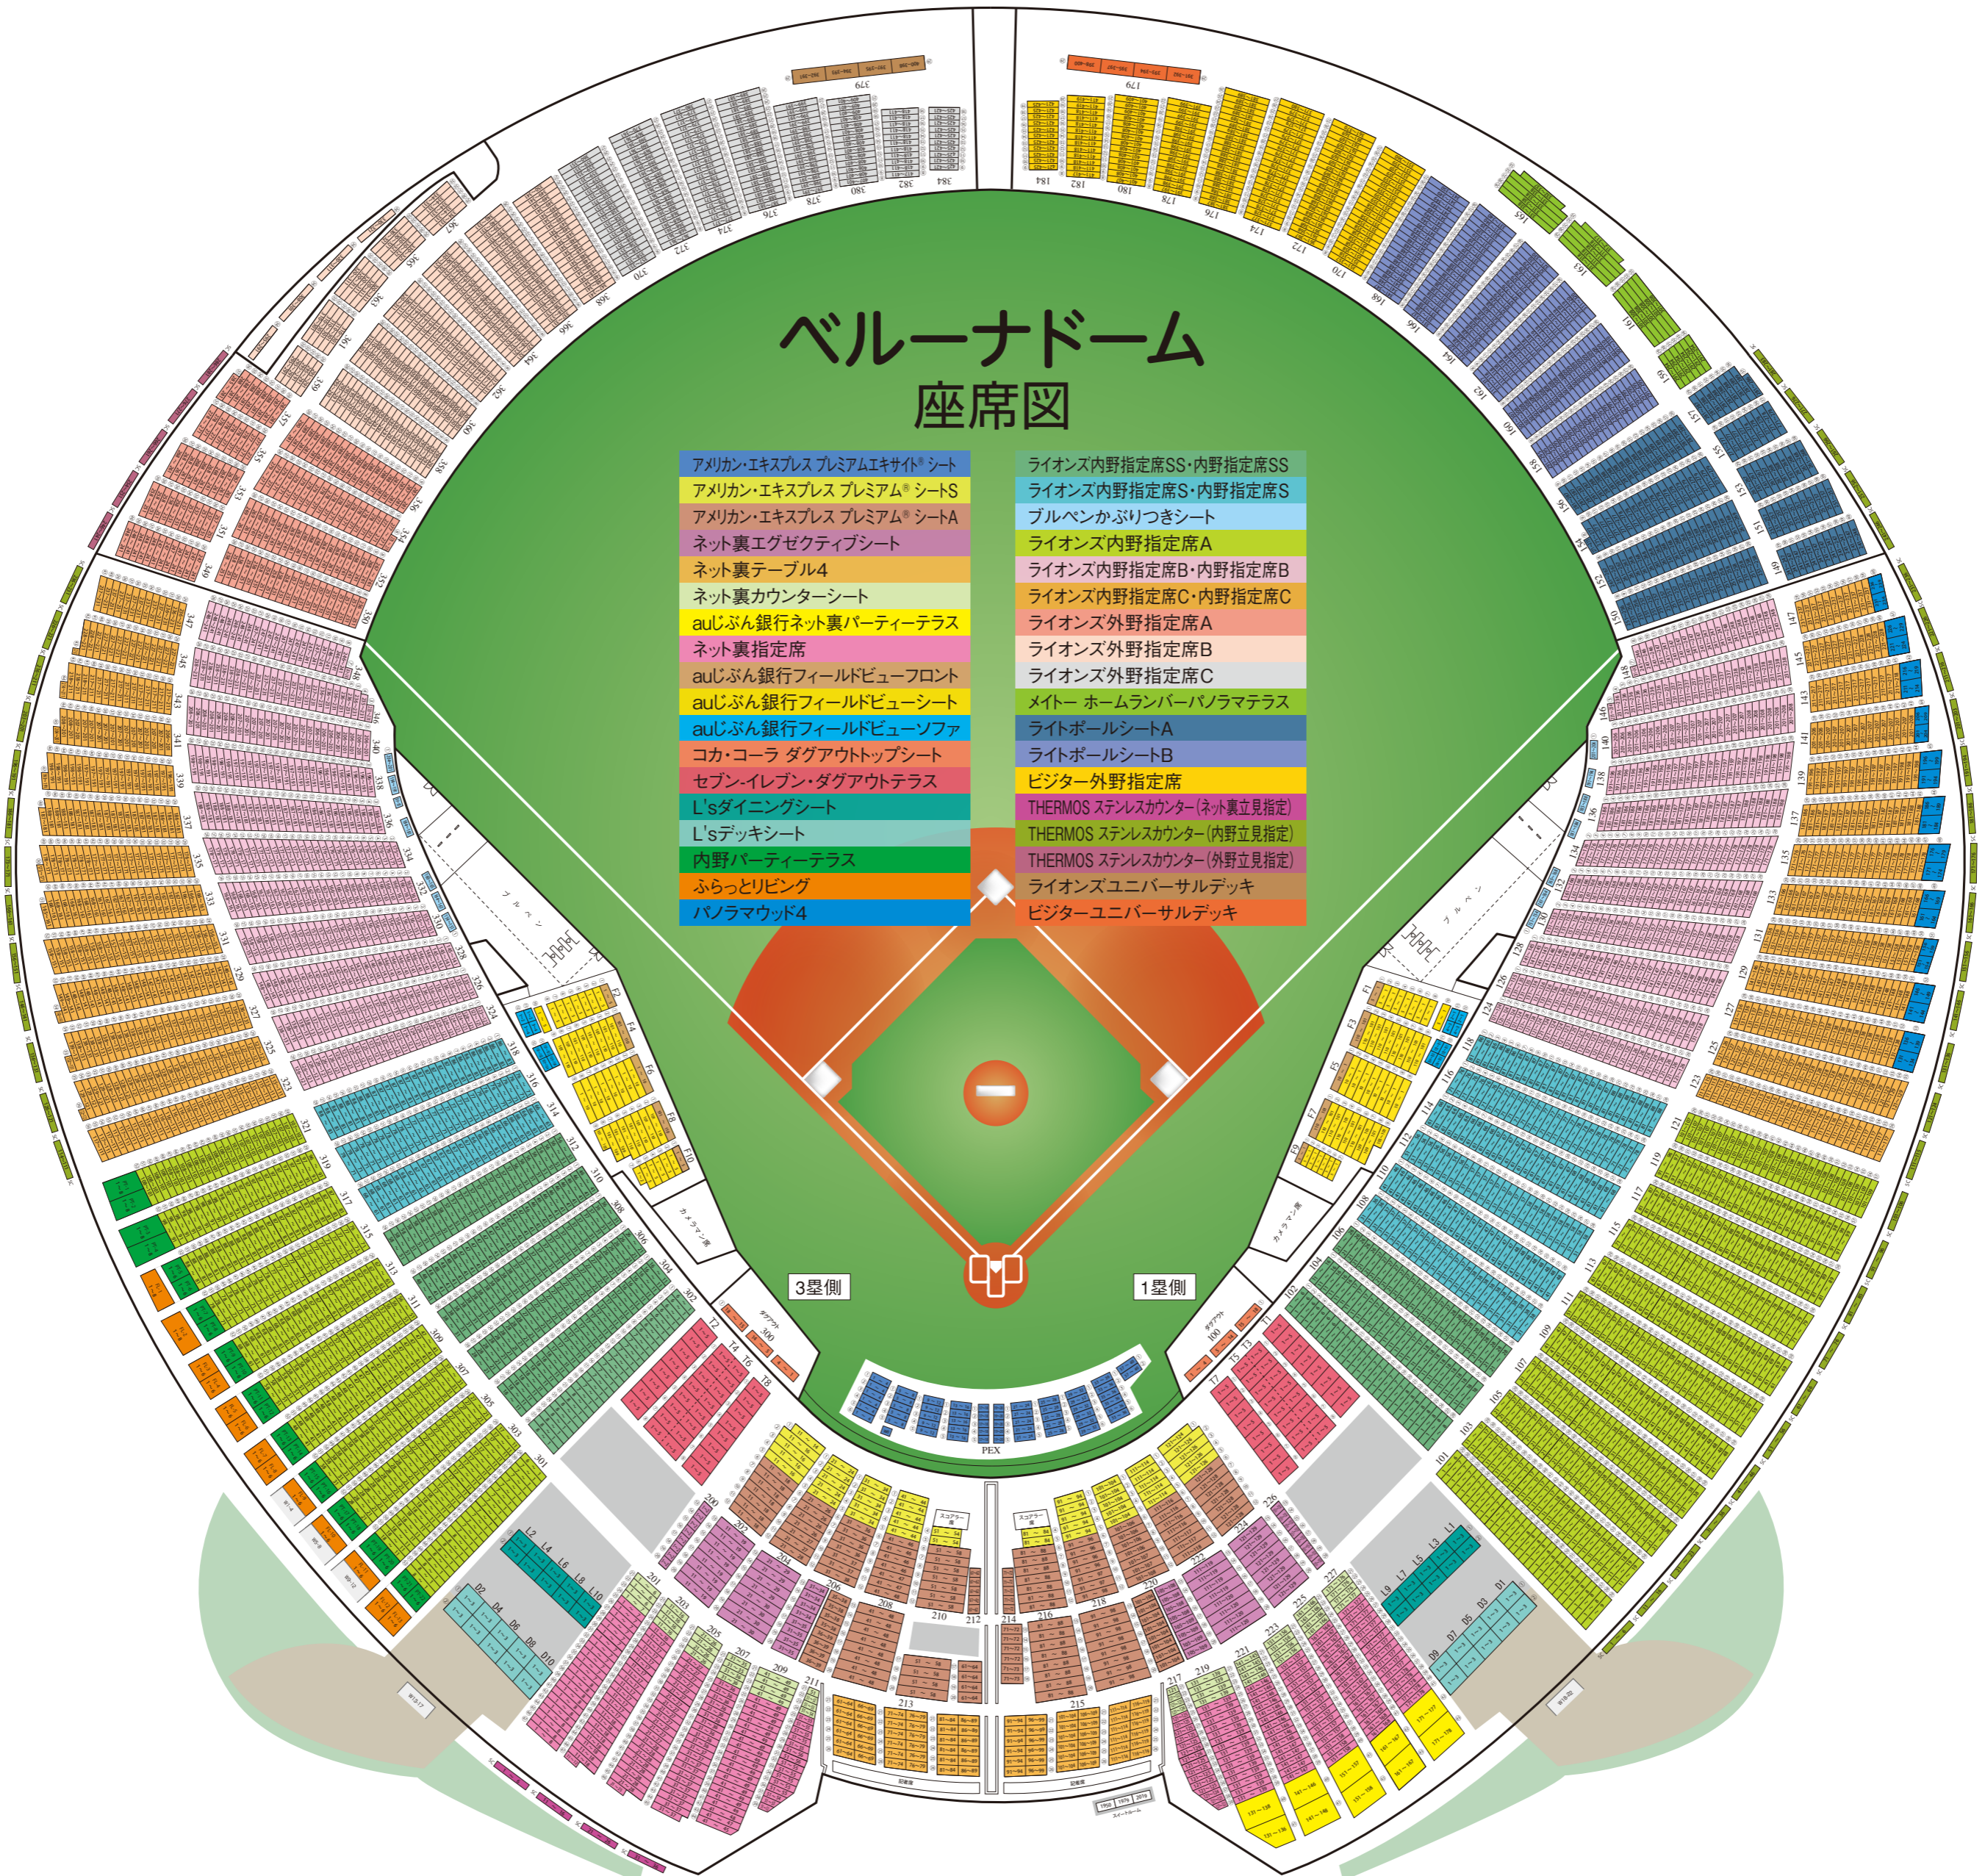

# ベルーナドーム 座席図

- |                              |                              |
|------------------------------|------------------------------|
| アメリカン・エクスプレス プレミアムエキサイト® シート | ライオンズ内野指定席SS・内野指定席SS         |
| アメリカン・エクスプレス プレミアム® シートS     | ライオンズ内野指定席S・内野指定席S           |
| アメリカン・エクスプレス プレミアム® シートA     | ブルペンかぶりつきシート                 |
| ネット裏エグゼクティブシート               | ライオンズ内野指定席A                  |
| ネット裏テーブル4                    | ライオンズ内野指定席B・内野指定席B           |
| ネット裏カウンターシート                 | ライオンズ内野指定席C・内野指定席C           |
| auじぶん銀行ネット裏パーティーテラス          | ライオンズ外野指定席A                  |
| ネット裏指定席                      | ライオンズ外野指定席B                  |
| auじぶん銀行フィールドビューフロント          | ライオンズ外野指定席C                  |
| auじぶん銀行フィールドビューシート           | メイトー ホームランパーパノラマテラス          |
| auじぶん銀行フィールドビューソファ           | ライトボールシートA                   |
| コカ・コーラ ダグアウトトップシート           | ライトボールシートB                   |
| セブン・イレブン・ダグアウトテラス            | ビジター外野指定席                    |
| L'sダイニングシート                  | THERMOS ステンレスカウンター(ネット裏立見指定) |
| L'sデッキシート                    | THERMOS ステンレスカウンター(内野立見指定)   |
| 内野パーティーテラス                   | THERMOS ステンレスカウンター(外野立見指定)   |
| ふらっとリビング                     | ライオンズユニバーサルデッキ               |
| パノラマウッド4                     | ビジターユニバーサルデッキ                |

3塁側

1塁側

PEX

3塁側

1塁側