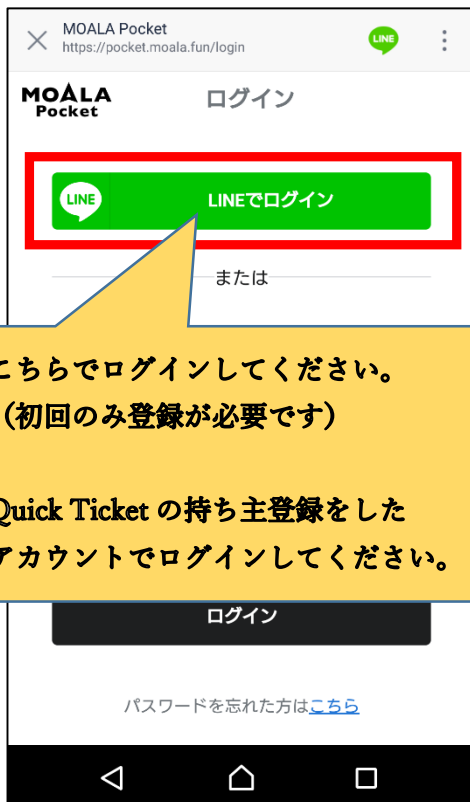

MOALA ページ (Quick Ticket 一覧・画像一覧) の使い方

【 Quick Ticket 一覧の確認方法】

こちらでログインしてください。
(初回のみ登録が必要です)

Quick Ticket の持ち主登録をした
アカウントでログインしてください。

持ち主登録したチケットが
こちらに表示されます。

あなたが持っているチケットをMOALA Pocketで
一元管理することができます。

お手持ちのチケットを開いた後に、同一ブラウ
ザでMOALA Pocketにアクセスすると、チケット
が一覧に追加されます。

※ライオンズ公式アカウントのメニュー内の
「観戦体験一覧」ボタンから開くことができます。

【 Quick Ticket プレゼント画像の確認方法 】

- ① 右上のメニューボタン
- ② 「画像・動画」ボタン
をご選択ください。

さらに画像のコレク
ション感がアップする
「グリッド表示」も
ご選択いただけます！

来場時に配信される画像と、勝利時に配信される
ピクトリーフォトが並んで表示されます！