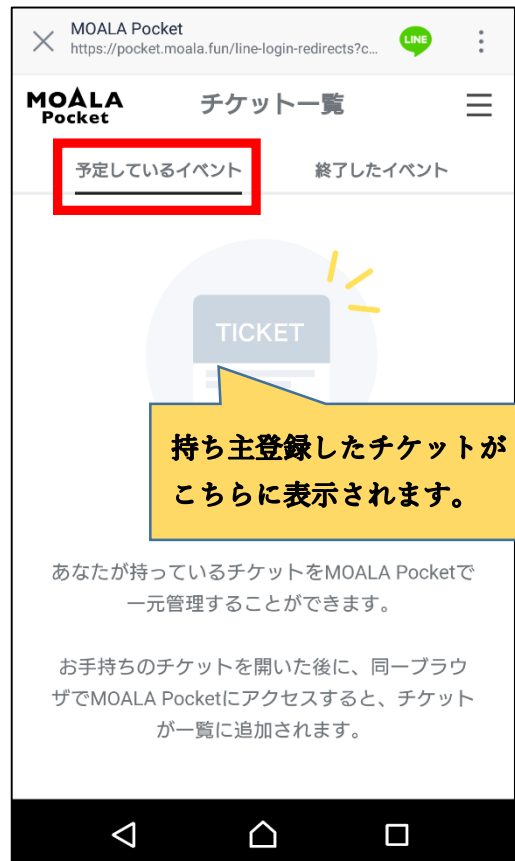

MOALA ページ (Quick Ticket 一覧・画像一覧) の使い方

【 Quick Ticket 一覧の確認方法】

こちらでログインしてください。
(初回のみ登録が必要です)

Quick Ticket の持ち主登録をした
アカウントでログインしてください。

持ち主登録したチケットが
こちらに表示されます。

あなたが持っているチケットをMOALA Pocketで
一元管理することができます。

お手持ちのチケットを開いた後に、同一ブラウ
ザでMOALA Pocketにアクセスすると、チケット
が一覧に追加されます。

※ライオンズ公式アカウントのメニュー内の
「観戦体験一覧」ボタンから開くことができます。

【 Quick Ticket プレゼント画像の確認方法 】

- ① 右上のメニューボタン
- ② 「画像・動画」ボタン
をご選択ください。

さらに画像のコレク
ション感がアップする
「グリッド表示」も
ご選択いただけます！

来場時に配信される画像と、勝利時に配信される
ピクトリーフォトが並んで表示されます！