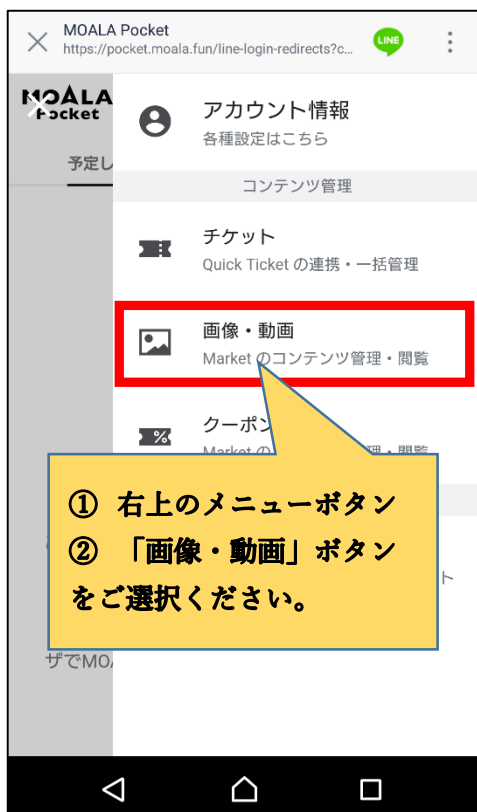

MOALA ページ (Quick Ticket 一覧・画像一覧) の使い方

【 Quick Ticket 一覧の確認方法】

こちらでログインしてください。
(初回のみ登録が必要です)

Quick Ticket の持ち主登録をした
アカウントでログインしてください。

持ち主登録したチケットが
こちらに表示されます。

あなたが持っているチケットをMOALA Pocketで
一元管理することができます。

お手持ちのチケットを開いた後に、同一ブラウ
ザでMOALA Pocketにアクセスすると、チケット
が一覧に追加されます。

※ライオンズ公式アカウントのメニュー内の
「観戦体験一覧」ボタンから開くことができます。

【 Quick Ticket プレゼント画像の確認方法 】

- ① 右上のメニューボタン
- ② 「画像・動画」ボタン
をご選択ください。

さらに画像のコレク
ション感がアップする
「グリッド表示」も
ご選択いただけます！

来場時に配信される画像と、勝利時に配信される
ピクトリーフォトが並んで表示されます！