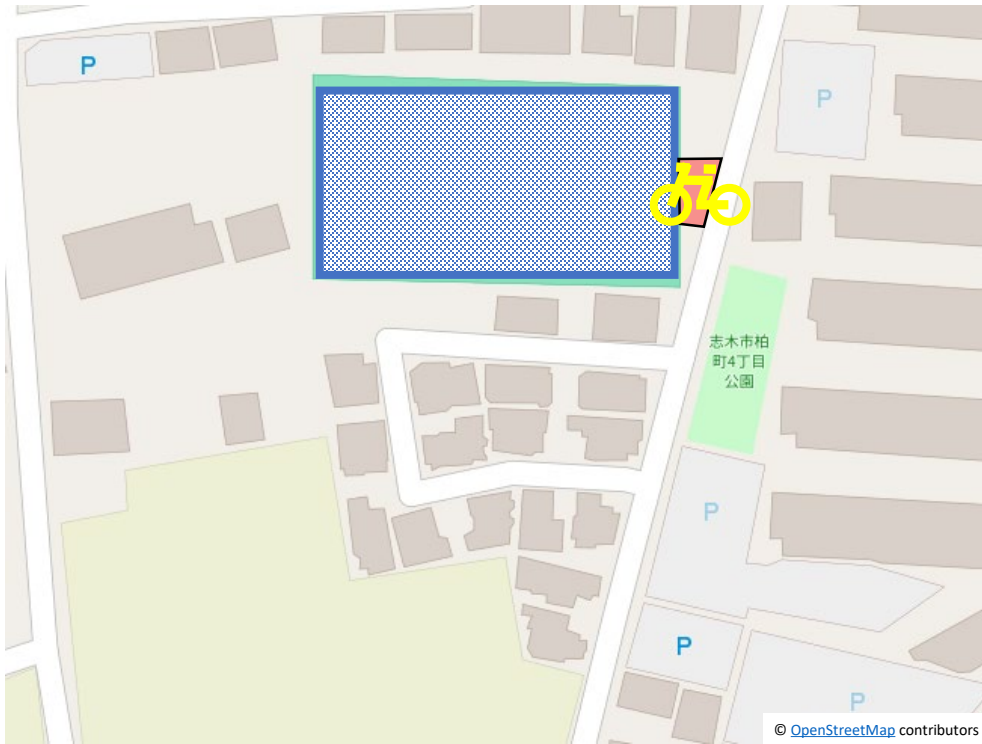

レッスン会場

駐車場

- ・ 駐車場は、下記図黄色四角の3箇所になります。
 - ・ **その他の駐車場は、会場の駐車場ではありませんので、駐車しないで下さい。**
- ※ 駐車場の数には限りがあるため、満車となった場合は駐車ができない可能性があります。あらかじめご了承ください。

駐輪場

- ・ 駐輪場は、下記図赤四角箇所になります。

■注意事項

- ・混雑防止のため、レッスン開始の5分前にご来場ください。
- ・駐車場の数には限りがあるため、満車となった場合は駐車ができない可能性があります。あらかじめご了承ください。