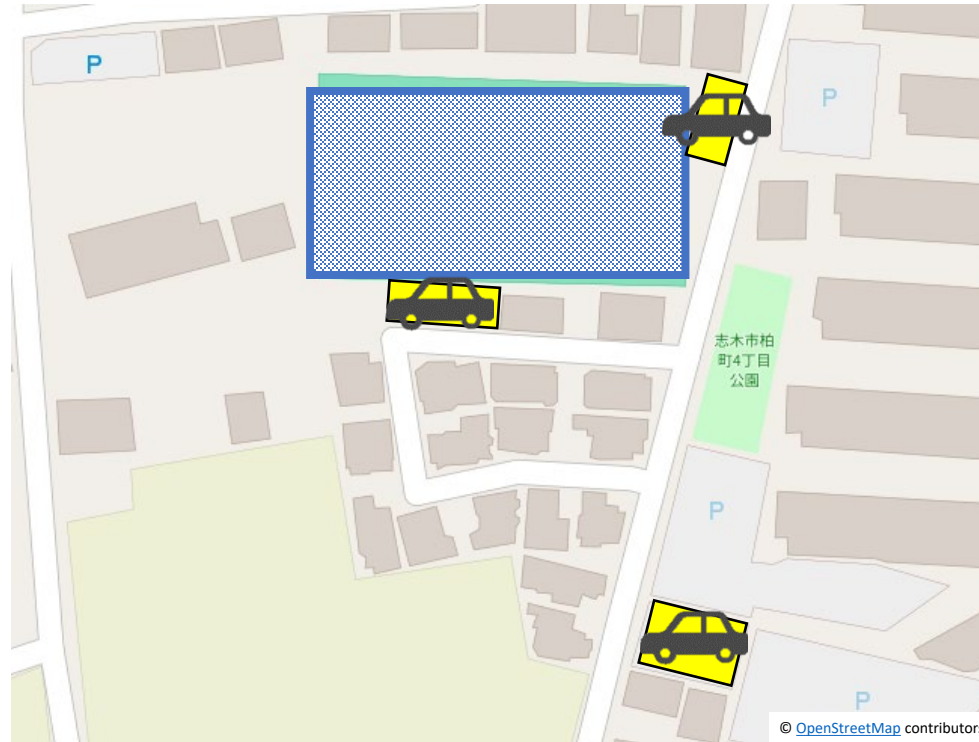

アクセス

- ・ 会場は「みんなのテニス」のテニスコートです。

【駅からのアクセス】

【拡大図】

アクセス

- ・ テニスコートへは、**受付棟脇からは通らずに受付棟よりお入りください。**
- ・ 受付で「ライオンズスポーツアカデミーです」とお声がけください。受付での手続きは不要です。
- ・ レッスンが始まるまで受付棟奥の待合室でお待ちください。

① 【テニスコートの入口】

レッスン

- ・ レッスンが始まるまで **受付棟** 奥の **待合室** でお待ちください。
- ・ スタッフがお声がけしましたらレッスン会場にお入りください。
- ・ **レッスン会場** は、4面あるテニスコートの道路側のコートです。
- ・ 保護者の方のご見学は、レッスン会場付近の **ベンチ** または **待合室** でお願ひします。
- ・ レッスンが終了しましたら、他の利用者の方がいらっしゃいますので、受付棟より速やかにご退場ください。

レッスン会場

駐車場

- ・ 駐車場は、下記図黄色四角の3箇所になります。
 - ・ **その他の駐車場は、会場の駐車場ではありませんので、駐車しないで下さい。**
- ※ 駐車場の数には限りがあるため、満車となった場合は駐車ができない可能性があります。あらかじめご了承ください。

駐輪場

- ・ 駐輪場は、下記図赤四角箇所になります。

■注意事項

- ・混雑防止のため、レッスン開始の5分前にご来場ください。
- ・駐車場の数には限りがあるため、満車となった場合は駐車ができない可能性があります。あらかじめご了承ください。